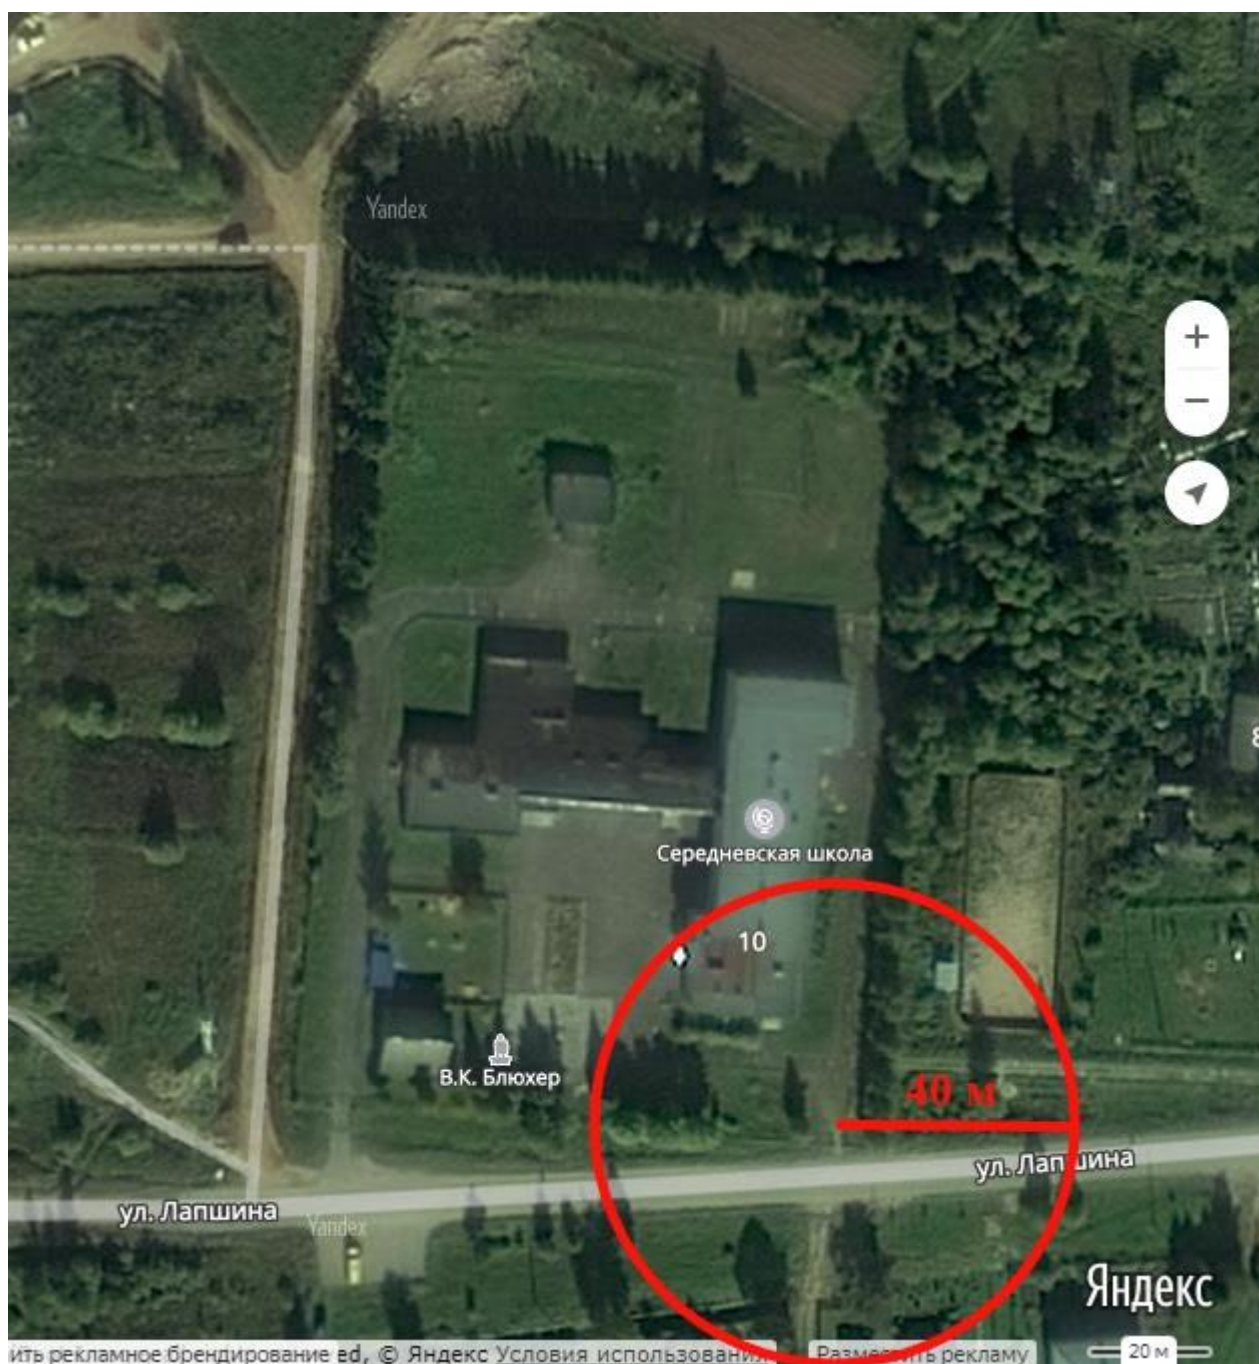

Схема границы прилегающей территории к
государственному учреждению здравоохранения Ярославской области
«Рыбинская ЦРП» Волковский ФАП
(Рыбинский район, Огарковское СП, д. Волково, ул. В.А. Лапшина, д.10)

Начальник управления АПК,
архитектуры и земельных отношений
администрации Рыбинского МР

М.В. Лозовская