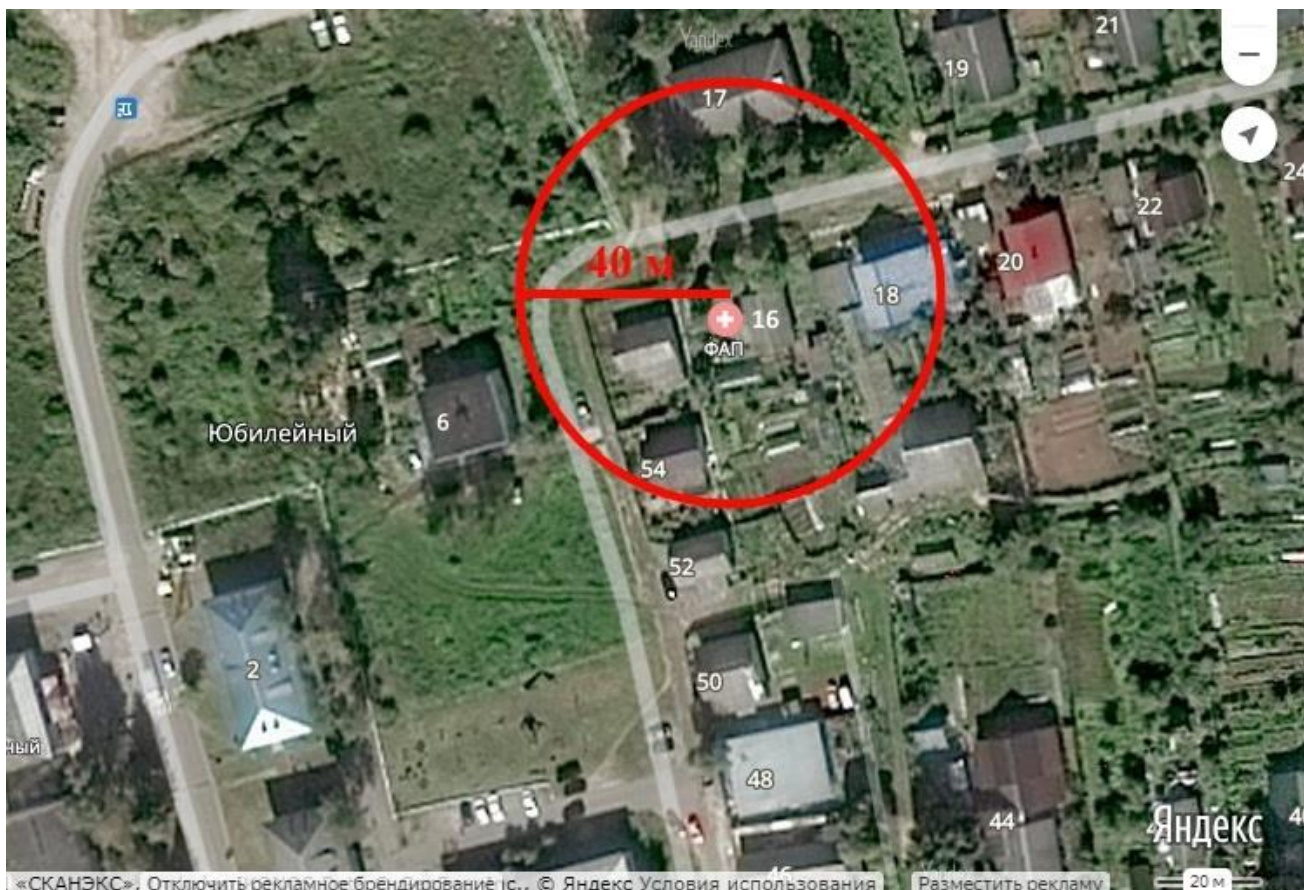

Схема границы прилегающей территории к
государственному учреждению здравоохранения Ярославской области
«Рыбинская ЦРП» Макаровский ФАП
(Рыбинский район, Судоверфское СП, п. Юбилейный, д.16)

Начальник управления АПК,
архитектуры и земельных отношений
администрации Рыбинского МР

М.В. Лозовская