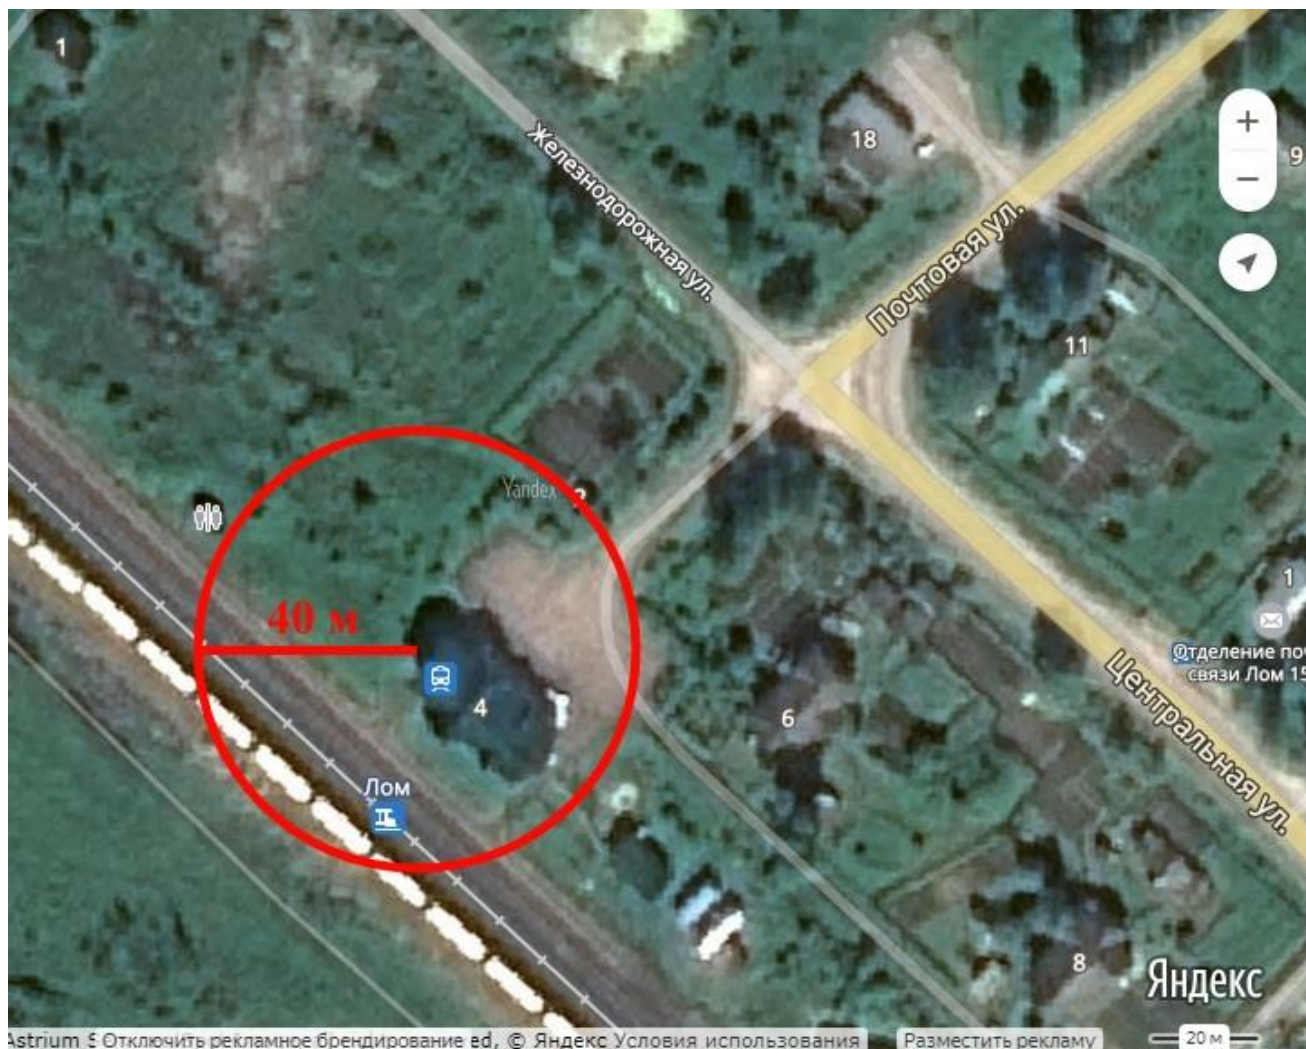

Приложение 45
к постановлению администрации
Рыбинского муниципального района
от 28.03.2019 № 602

Схема границы прилегающей территории к
железнодорожному вокзалу станции Лом
(Рыбинский район, Октябрьское СП, п. Лом, ул. Центральная, д.4)

Начальник управления АПК,
архитектуры и земельных отношений
администрации Рыбинского МР

М.В. Лозовская