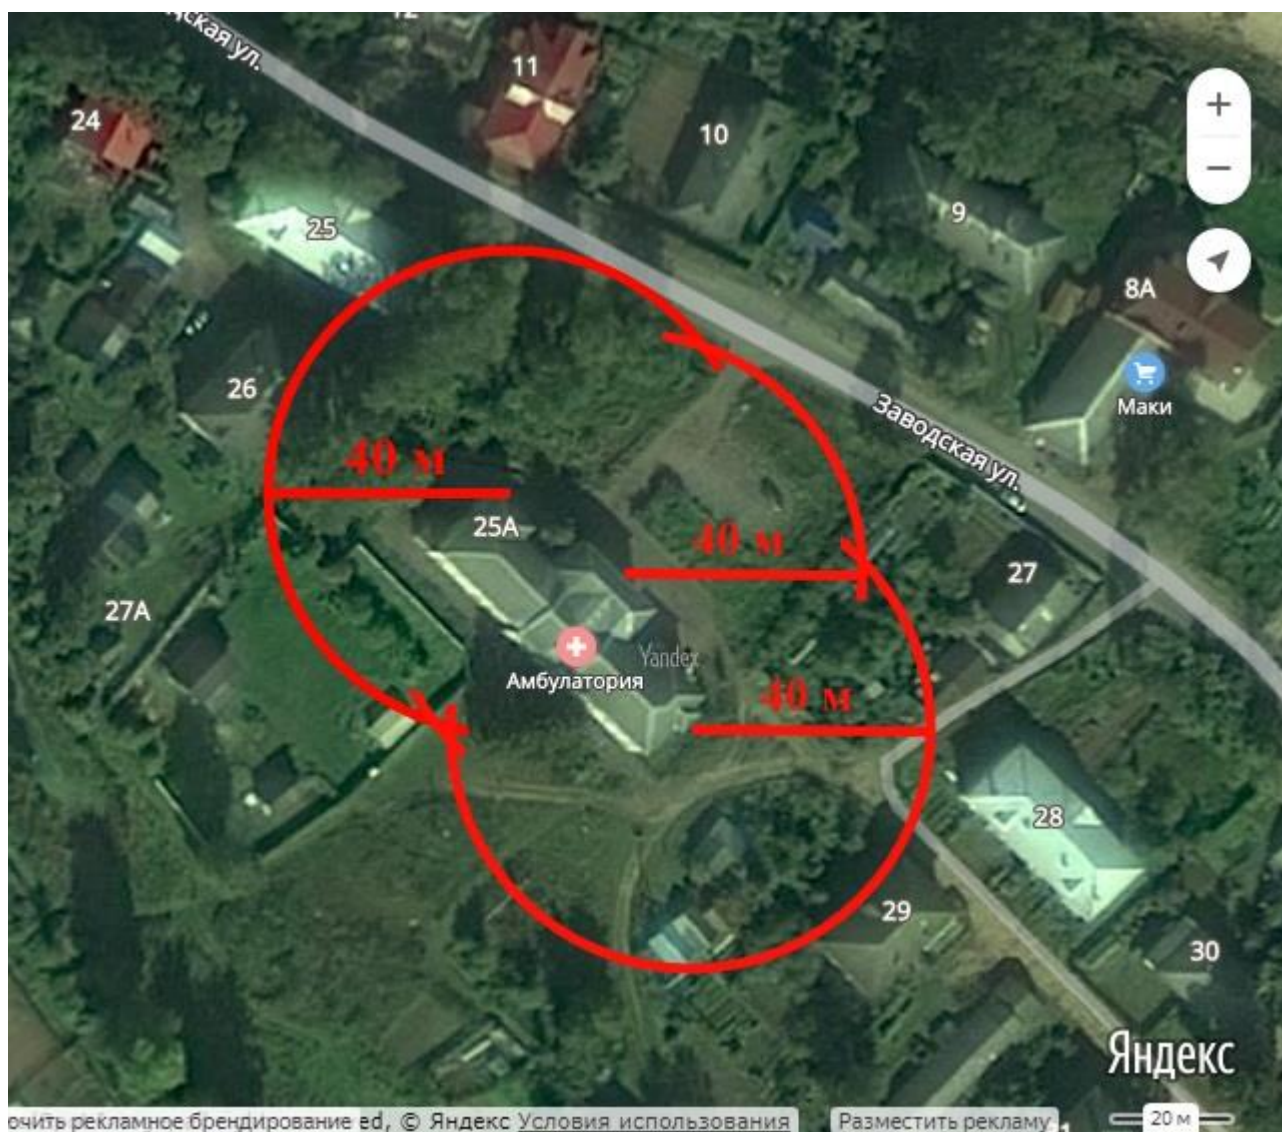

Схема границы прилегающей территории к
государственному учреждению здравоохранения Ярославской области
«Рыбинская ЦРП» Песоченская амбулатория
(Рыбинский район, СП Песочное, п. Песочное, ул. Заводская, д.25а)

Начальник управления АПК,
архитектуры и земельных отношений
администрации Рыбинского МР

М.В. Лозовская