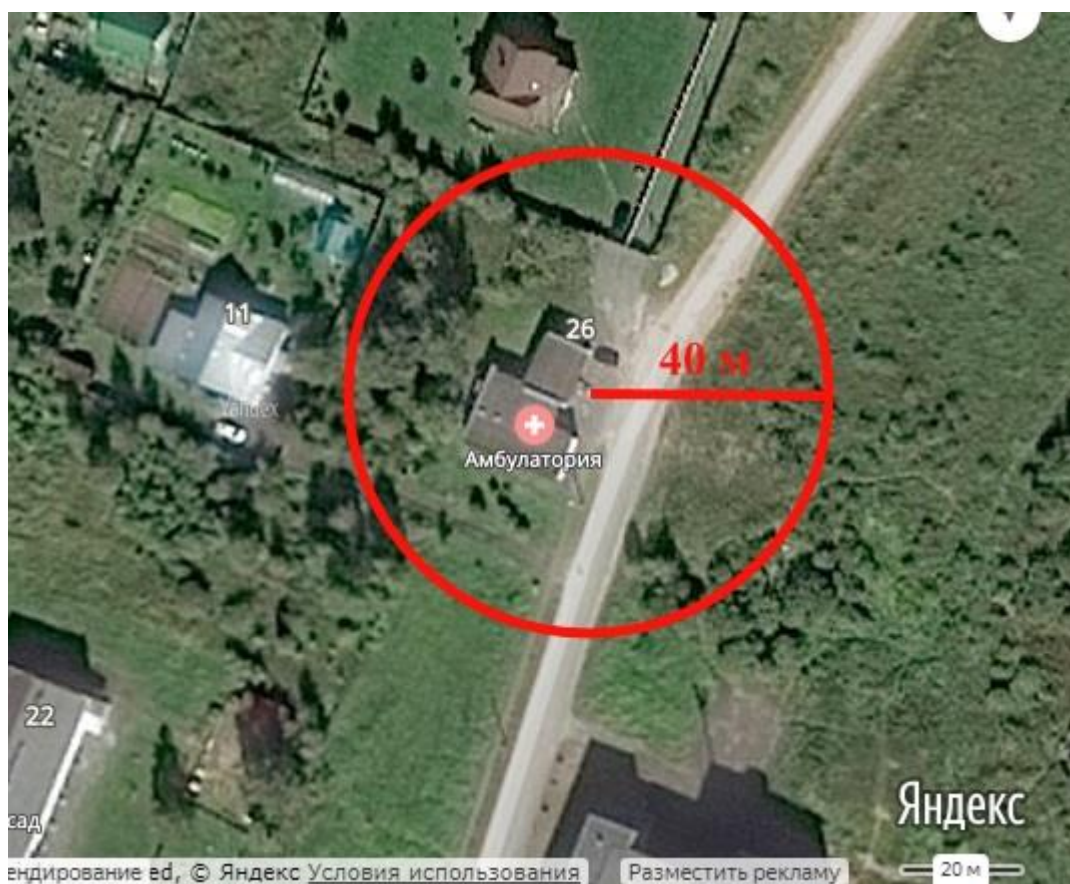

Схема границы прилегающей территории к
государственному учреждению здравоохранения Ярославской области
«Рыбинская ЦРП» Ермаковская амбулатория
(Рыбинский район, Волжское СП, п. Ермаково, д. 26)

Начальник управления АПК,
архитектуры и земельных отношений
администрации Рыбинского МР

М.В. Лозовская