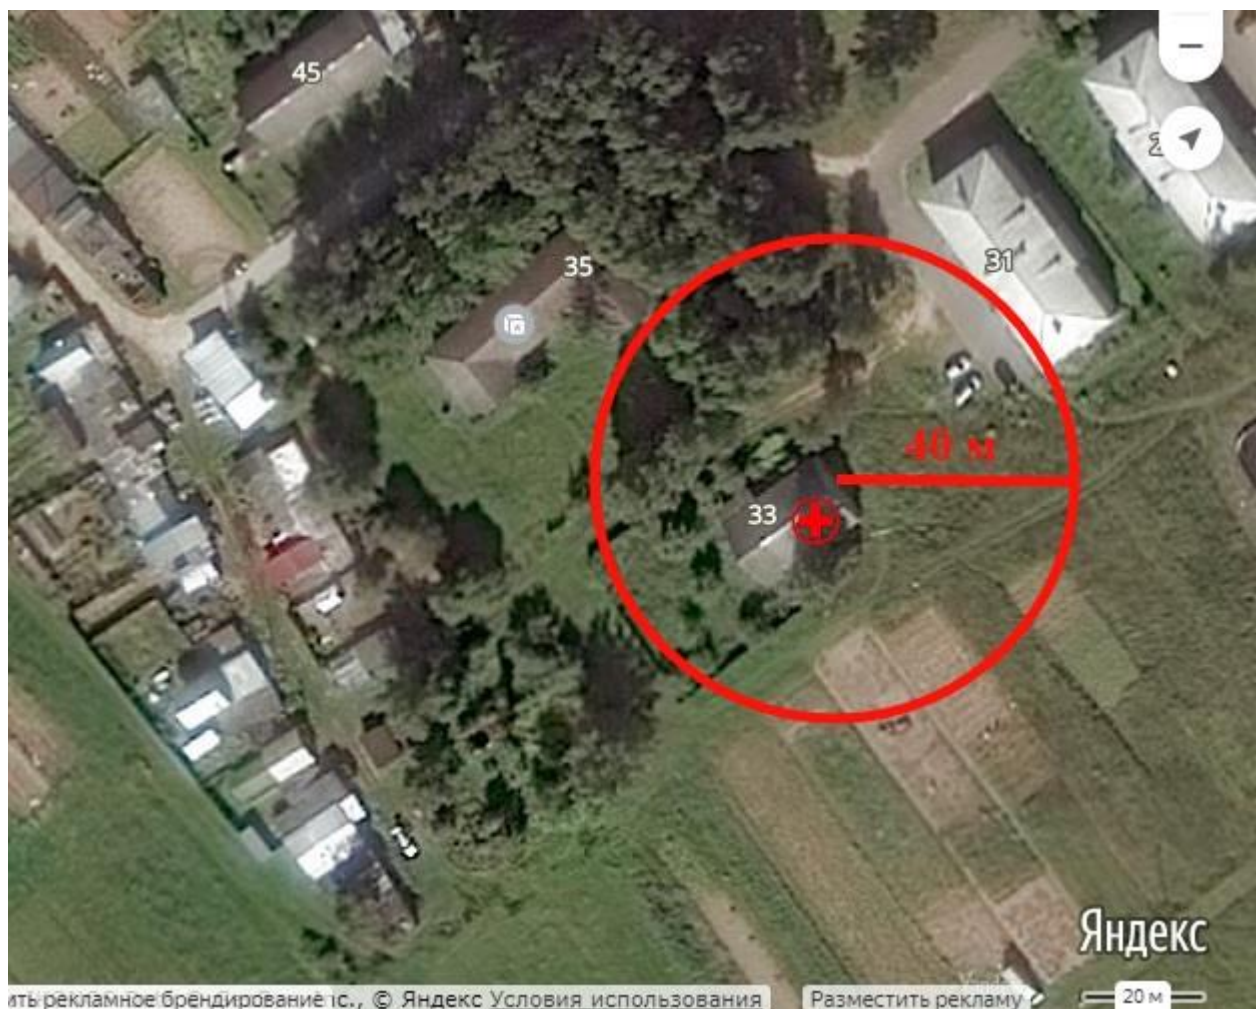

Схема границы прилегающей территории к
государственному учреждению здравоохранения Ярославской области
«Рыбинская ЦРП» Свингиновский ФАП
(Рыбинский район, Судоверфское СП, д. Свингино, д. 33)

Начальник управления АПК,
архитектуры и земельных отношений
администрации Рыбинского МР

М.В. Лозовская