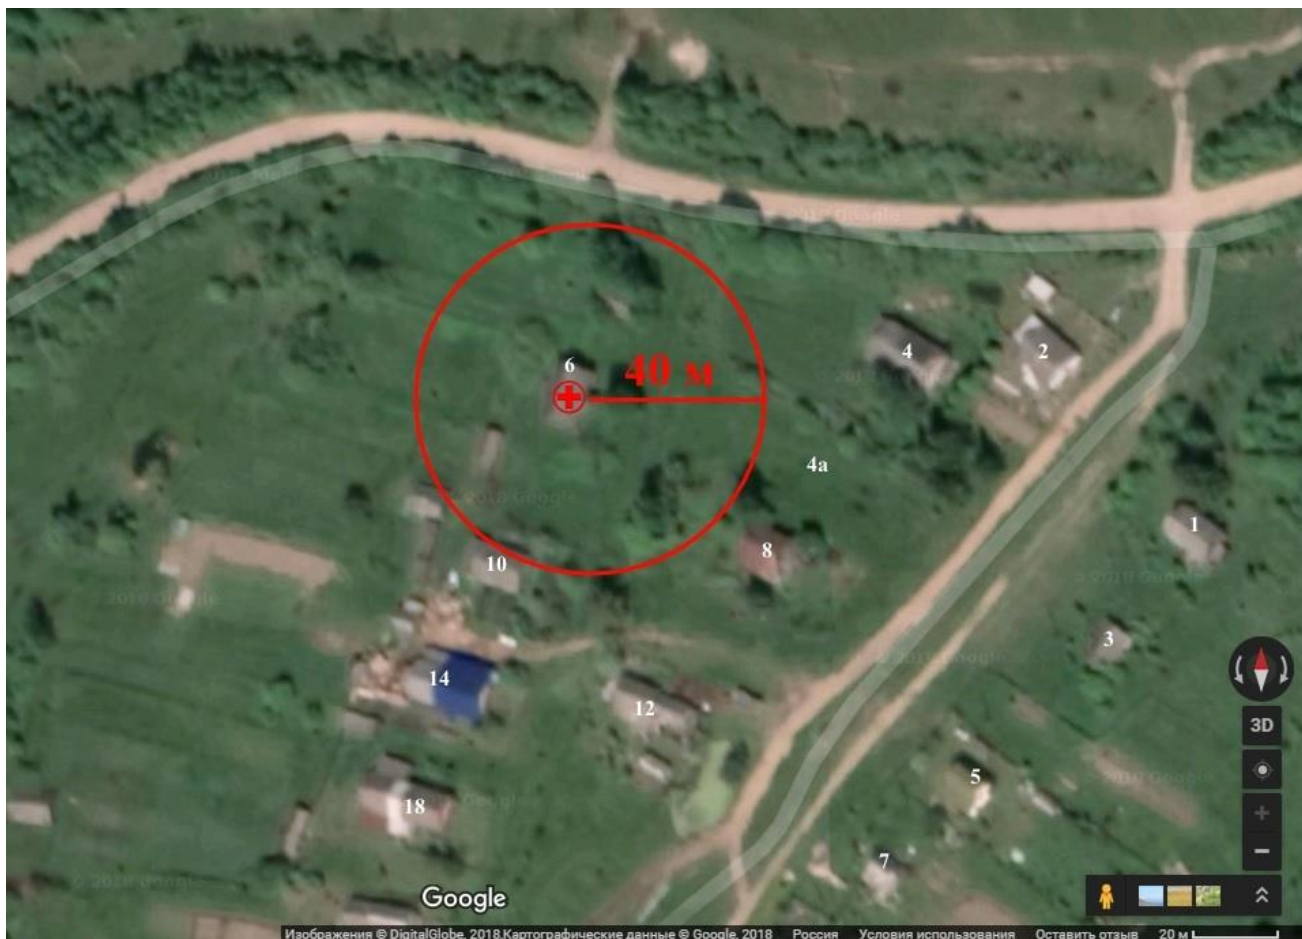

Приложение 6
к постановлению администрации
Рыбинского муниципального района
от 28.03.2019 № 602

Схема границы прилегающей территории к
государственному учреждению здравоохранения Ярославской области
«Рыбинская ЦРП» Николо-Тропский ФАП
(Рыбинский район, Арефинское СП, д. Овиница, д.6)

Начальник управления АПК,
архитектуры и земельных отношений
администрации Рыбинского МР

М. В. Лозовская