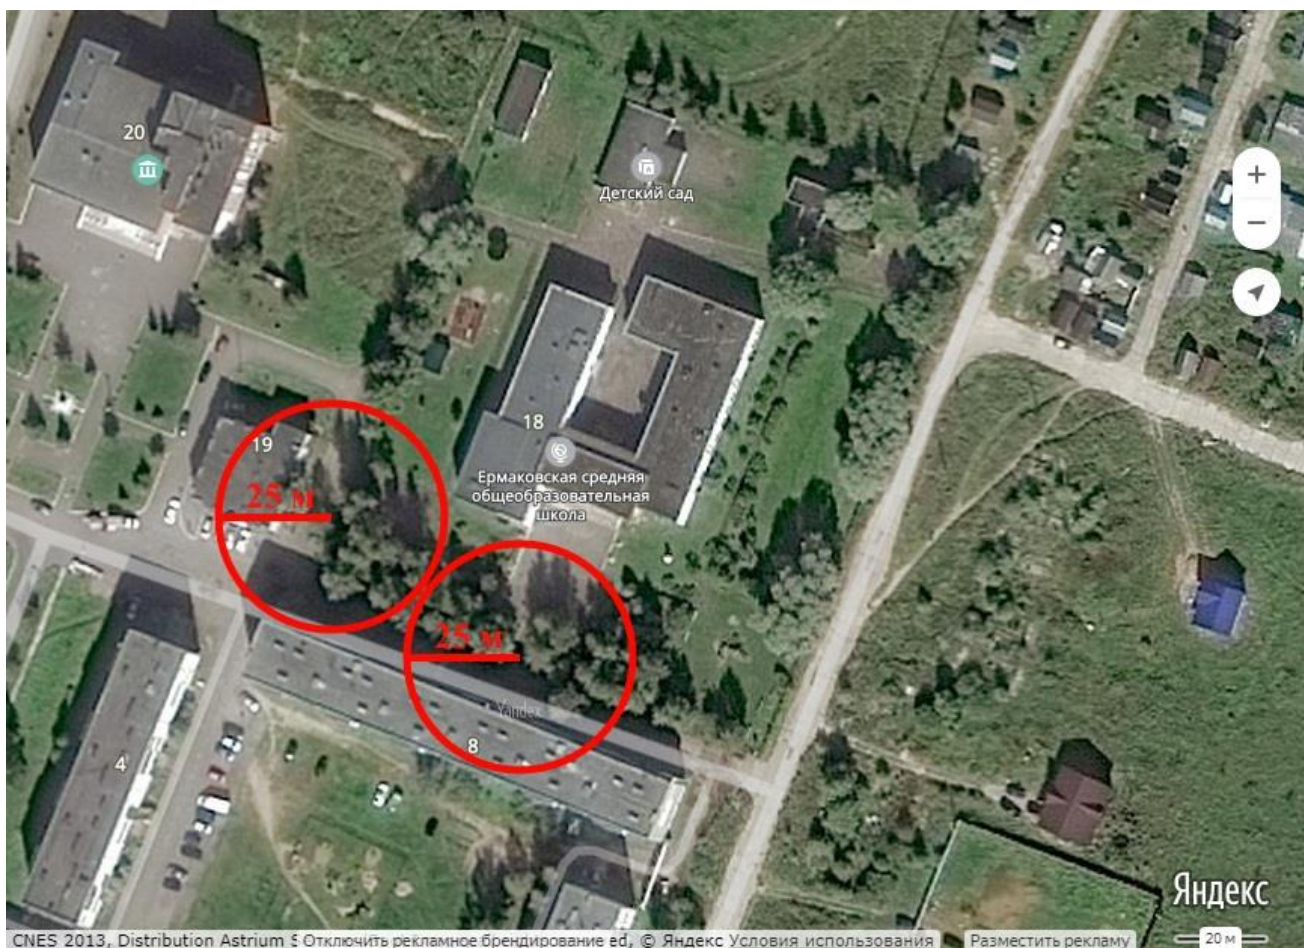

Приложение 8
к постановлению администрации
Рыбинского муниципального района
от 28.03.2019 № 602

Схема границы прилегающей территории к
муниципальному общеобразовательному учреждению
Ермаковская средняя общеобразовательная школа
(Рыбинский район, Волжское СП, п. Ермаково, д.18)

Начальник управления АПК,
архитектуры и земельных отношений
администрации Рыбинского МР

М.В. Лозовская