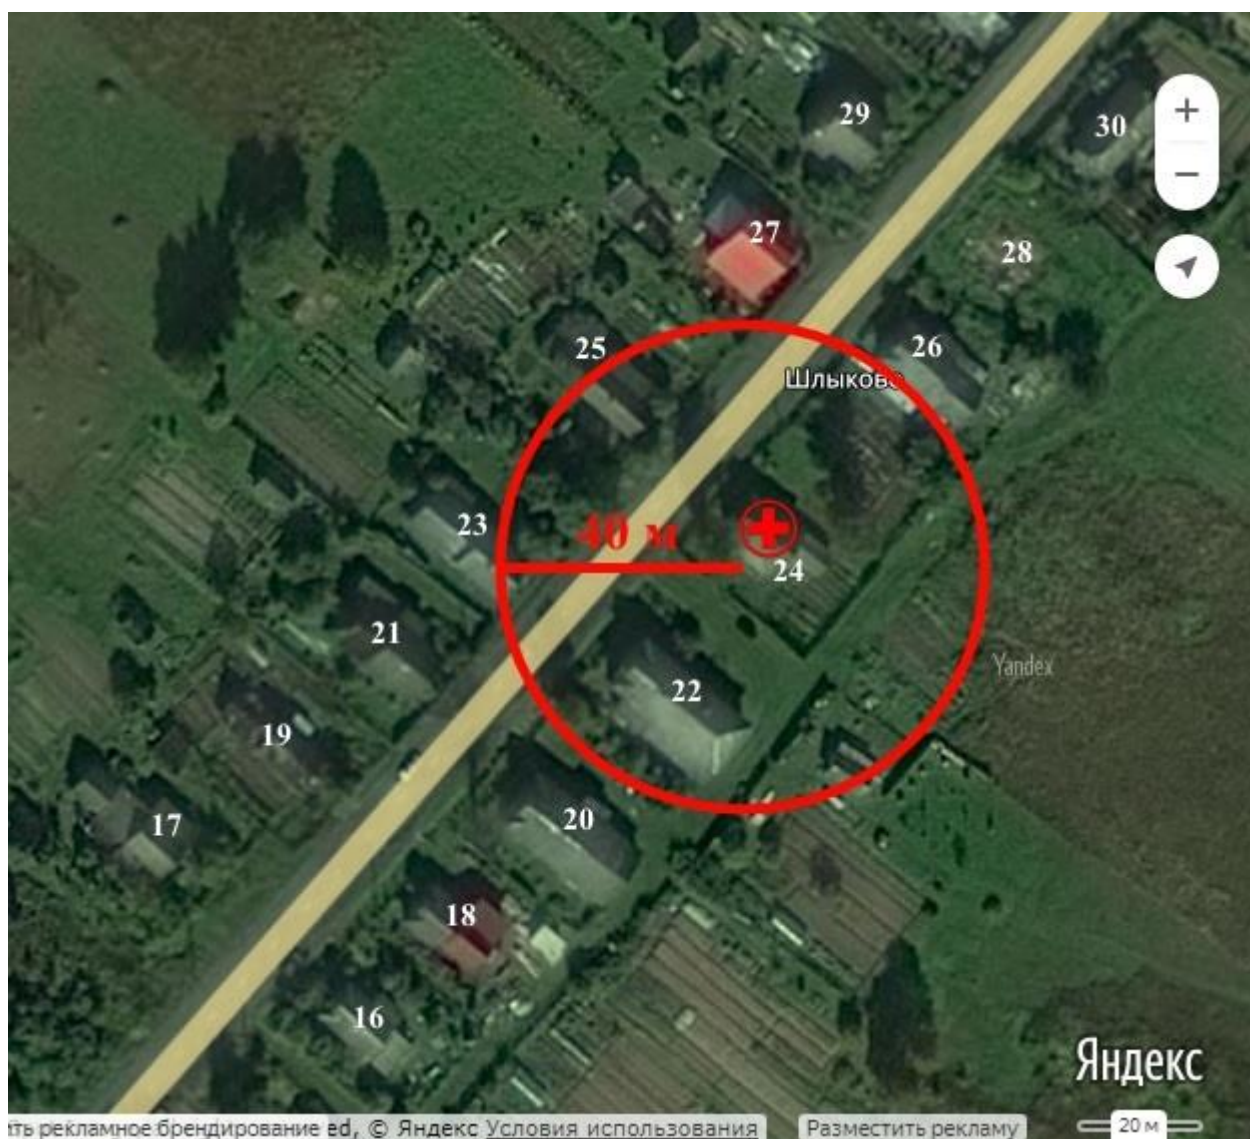

Схема границы прилегающей территории к
государственному учреждению здравоохранения Ярославской области
«Рыбинская ЦРП» Шлыковский ФАП
(Рыбинский район, Огарковское СП, д. Шлыково, д. 24)

Начальник управления АПК,
архитектуры и земельных отношений
администрации Рыбинского МР

М.В. Лозовская