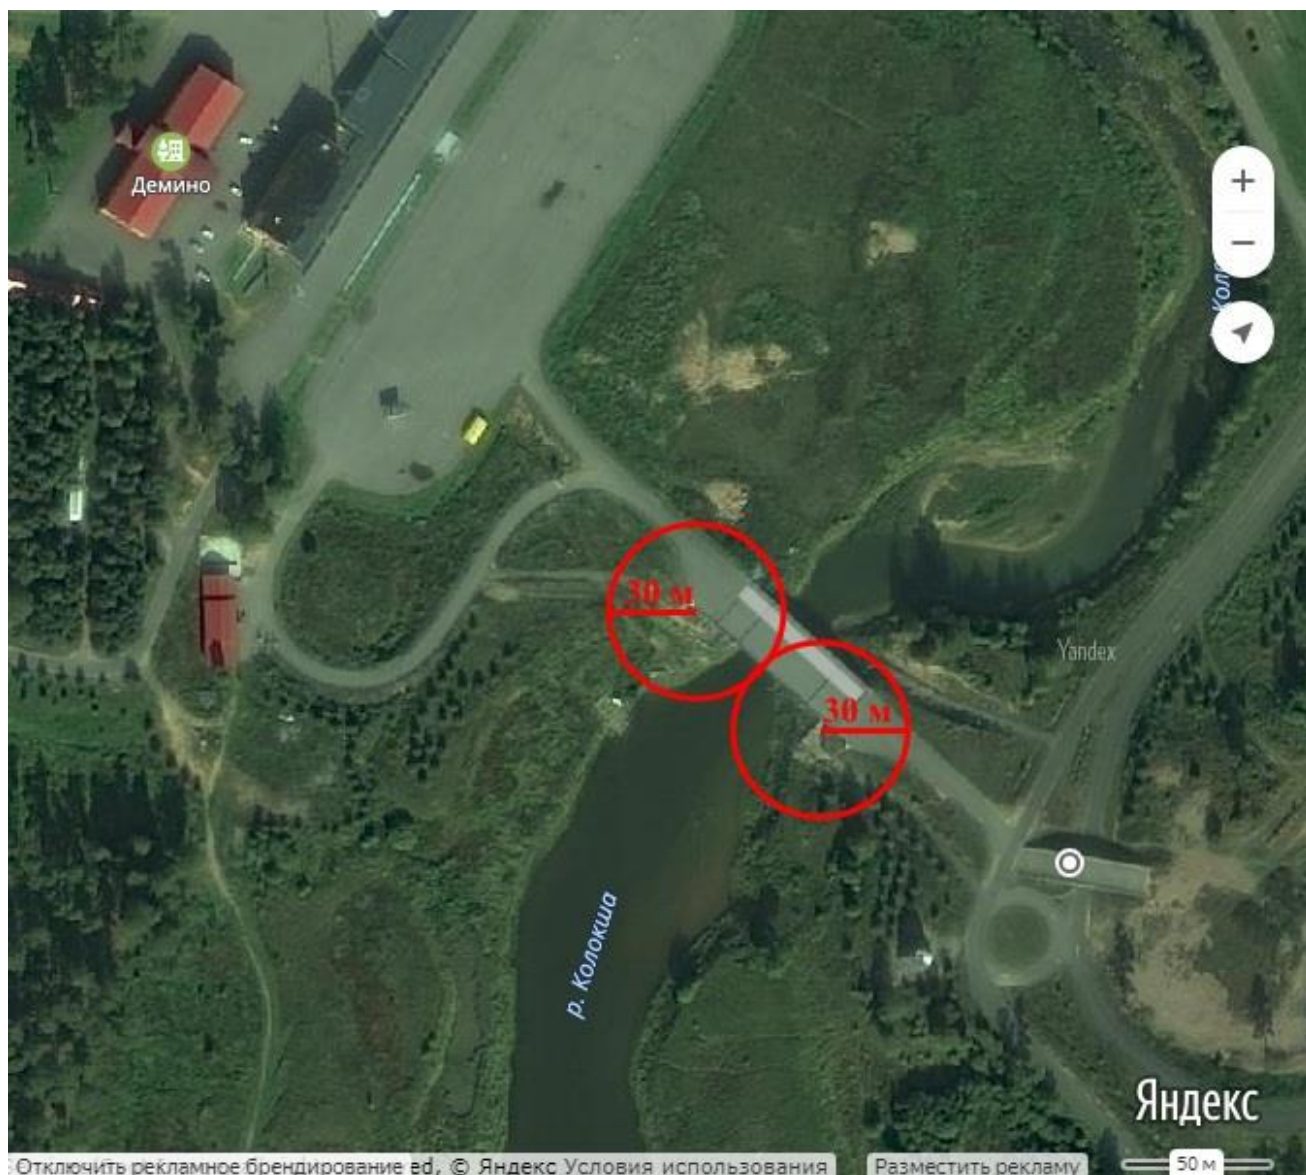

Приложение 31
к постановлению администрации
Рыбинского муниципального района
от 28.03.2019 № 602

Схема границы прилегающей территории к
участку лыжероллерной трассы в ЦЛС «Демино»
(Рыбинский район, Назаровское СП, в районе д. Демино, д.103)

Начальник управления АПК,
архитектуры и земельных отношений
администрации Рыбинского МР

М.В. Лозовская