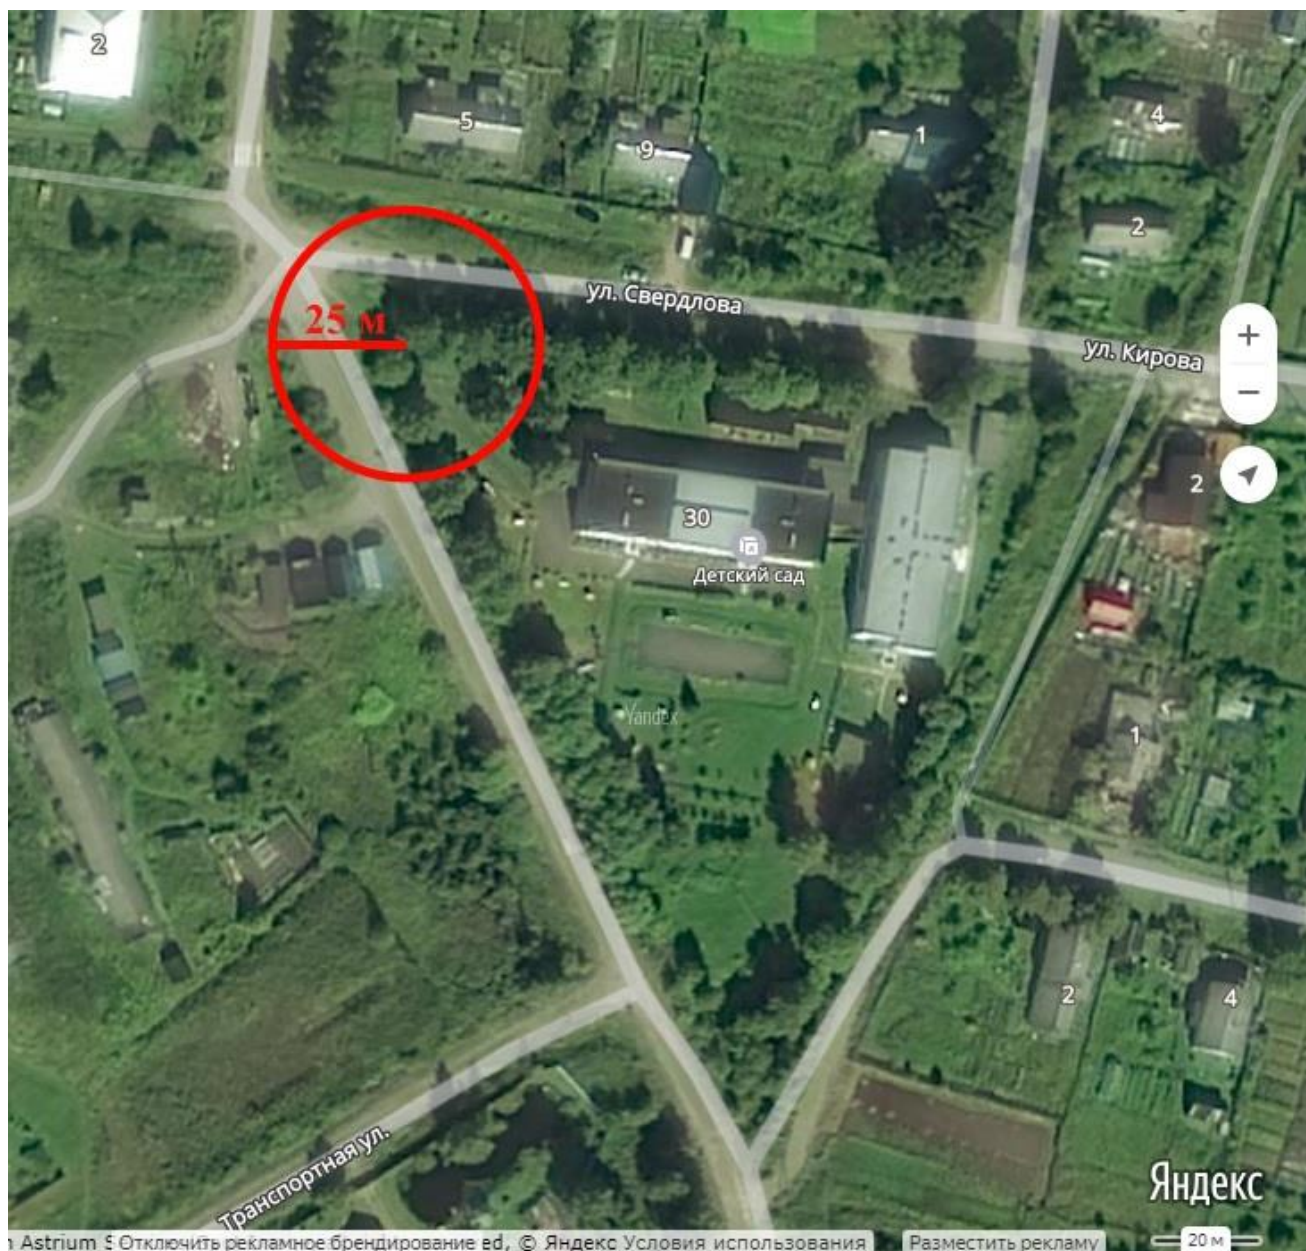

Начальник управления АПК,
архитектуры и земельных отношений
администрации Рыбинского МР

М.В. Лозовская

Приложение 69
к постановлению администрации
Рыбинского муниципального района
от 28.03.2019 № 602

Схема границы прилегающей территории к
муниципальному дошкольному образовательному учреждению
детский сад п. Тихменево
(Рыбинский район, Тихменевское СП, п. Тихменево, ул. Свердлова, д.30)