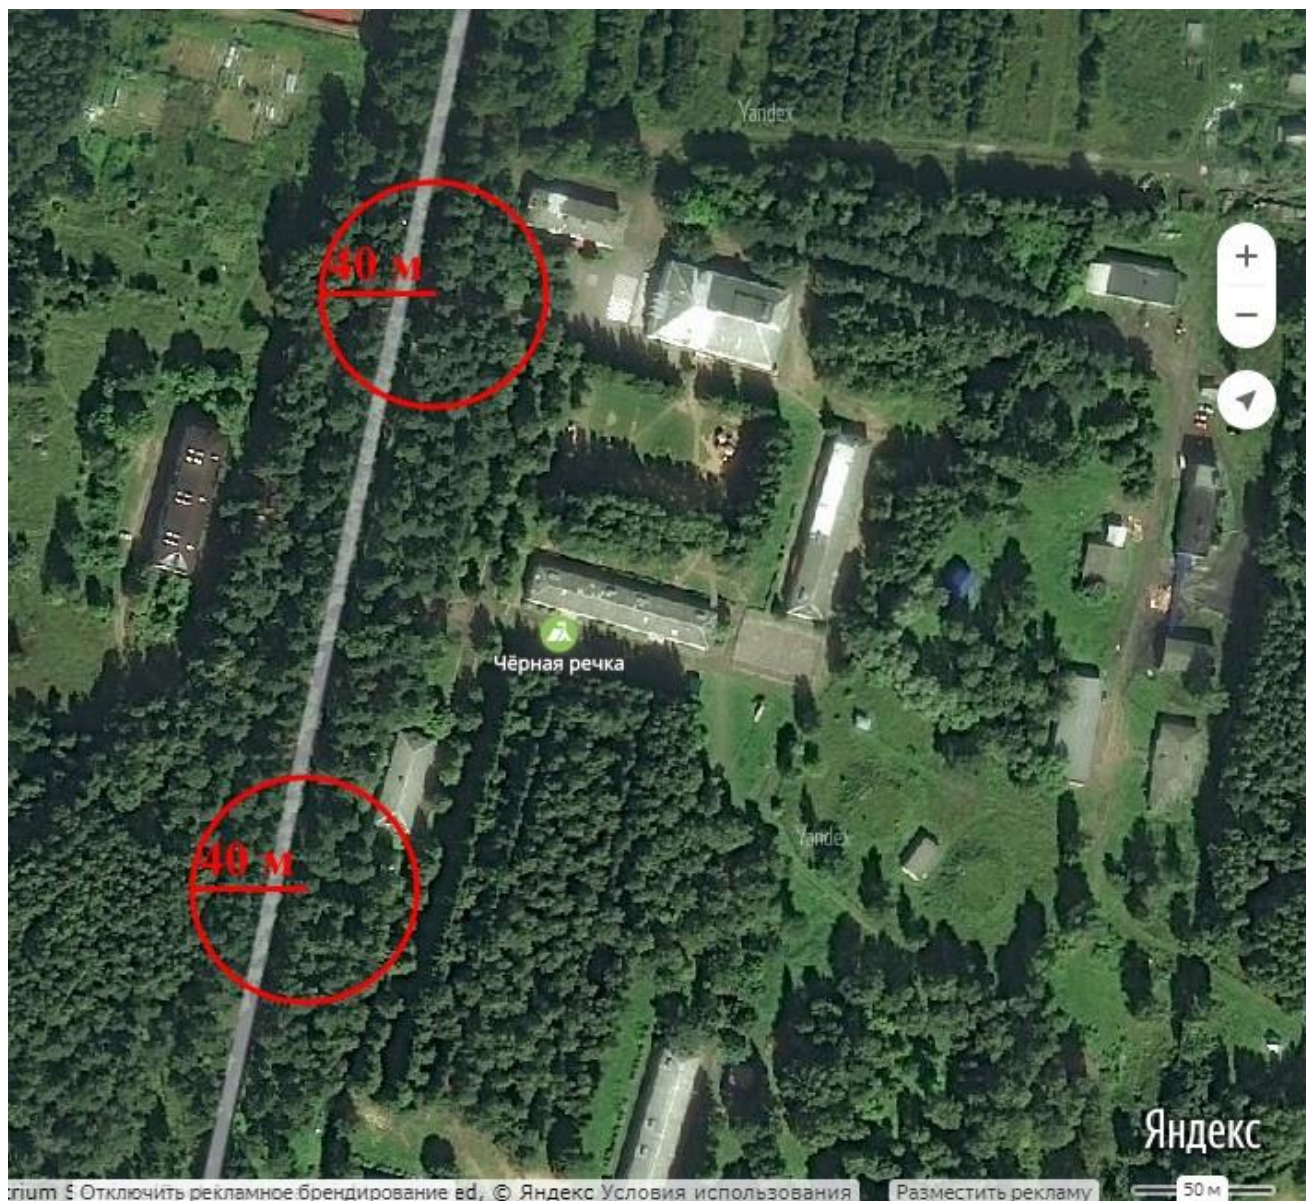

Схема границы прилегающей территории к
ООО «Оздоровительный центр «Высоковский бор»
(Рыбинский район, Покровское СП, в районе д. Дегтярицы, д.101)

Начальник управления АПК,
архитектуры и земельных отношений
администрации Рыбинского МР

М.В. Лозовская