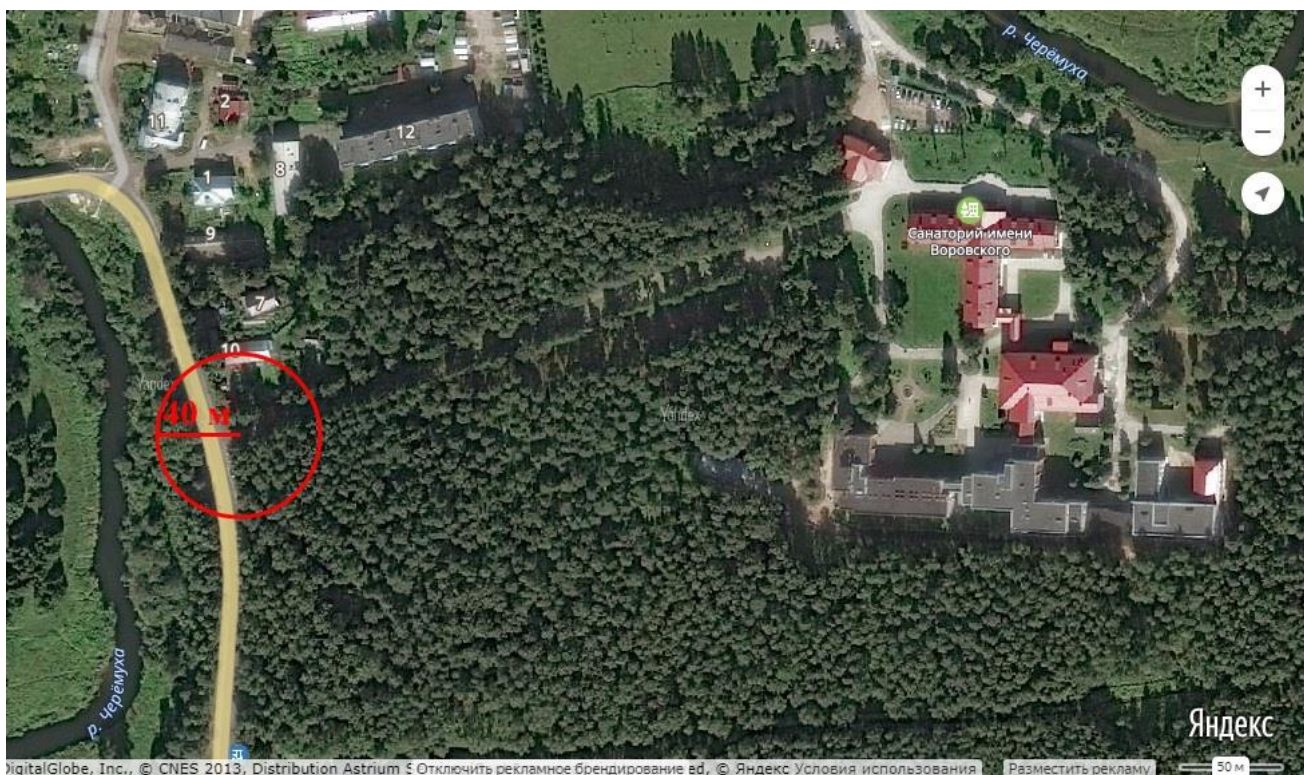

Начальник управления АПК,
архитектуры и земельных отношений
администрации Рыбинского МР

М.В. Лозовская

Схема границы прилегающей территории к
ЗАО «Санаторий им. Воровского»
(Рыбинский район, Покровское СП, в районе п. Кстово, д.103)