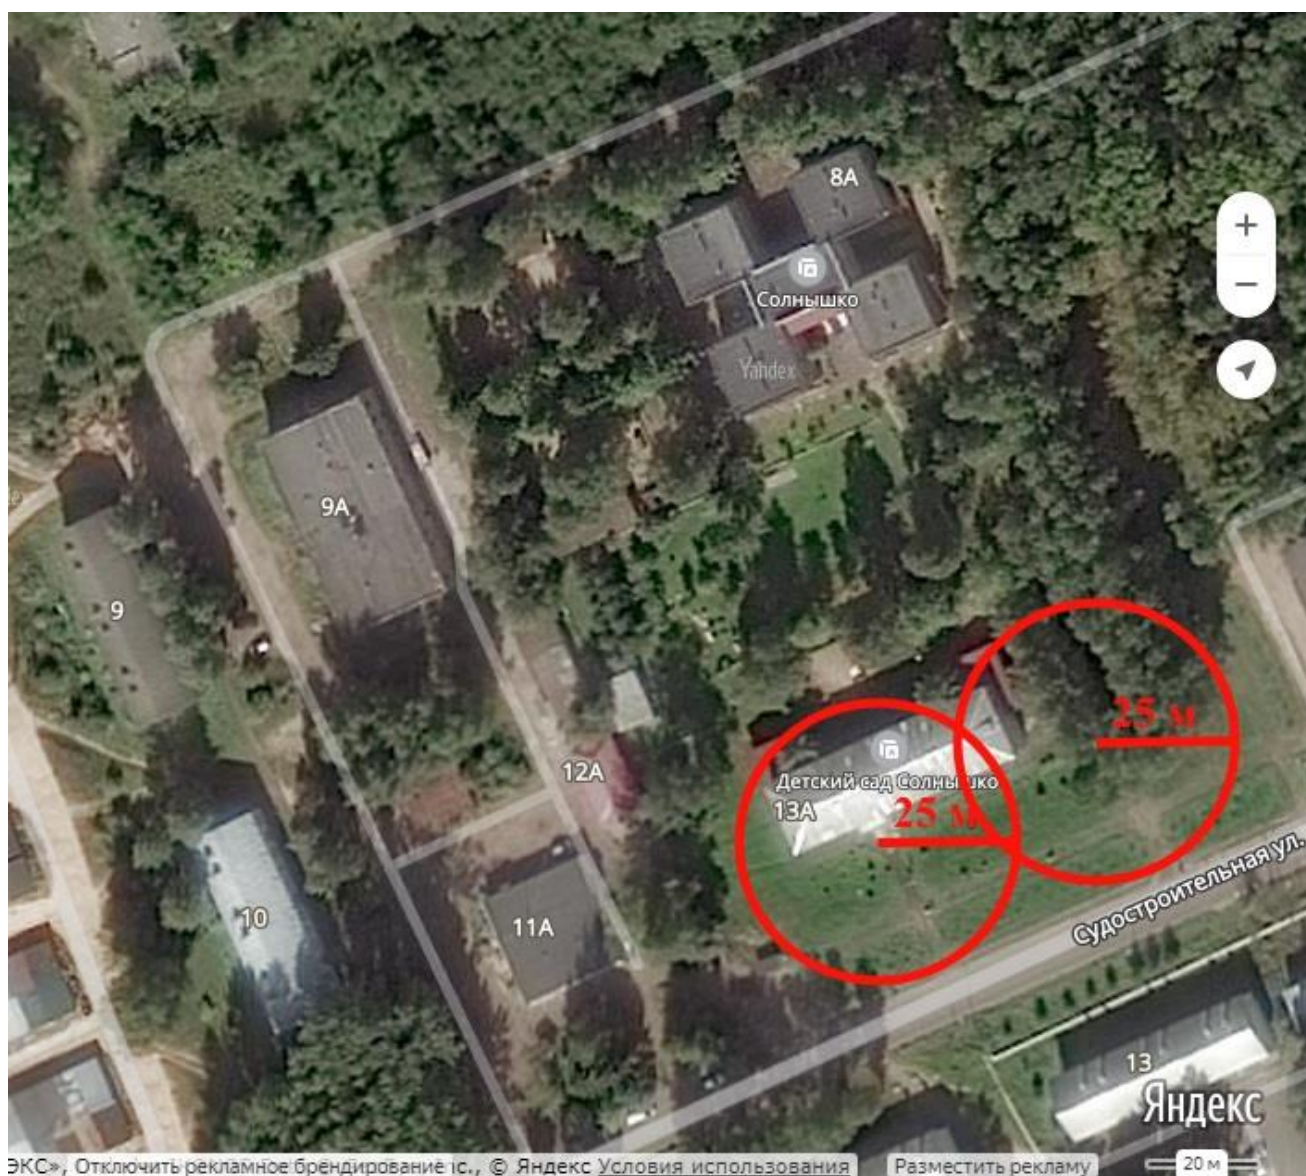

Начальник управления АПК,
архитектуры и земельных отношений
администрации Рыбинского МР

М.В. Лозовская

Схема границы прилегающей территории к
муниципальному дошкольному образовательному учреждению
детский сад общеразвивающего вида с приоритетным осуществлением
физического развития воспитанников п. Судоверфь "Солнышко"
(Рыбинский район, Судоверфское СП, п. Судоверфь, ул. Судостроительная, д.8а)