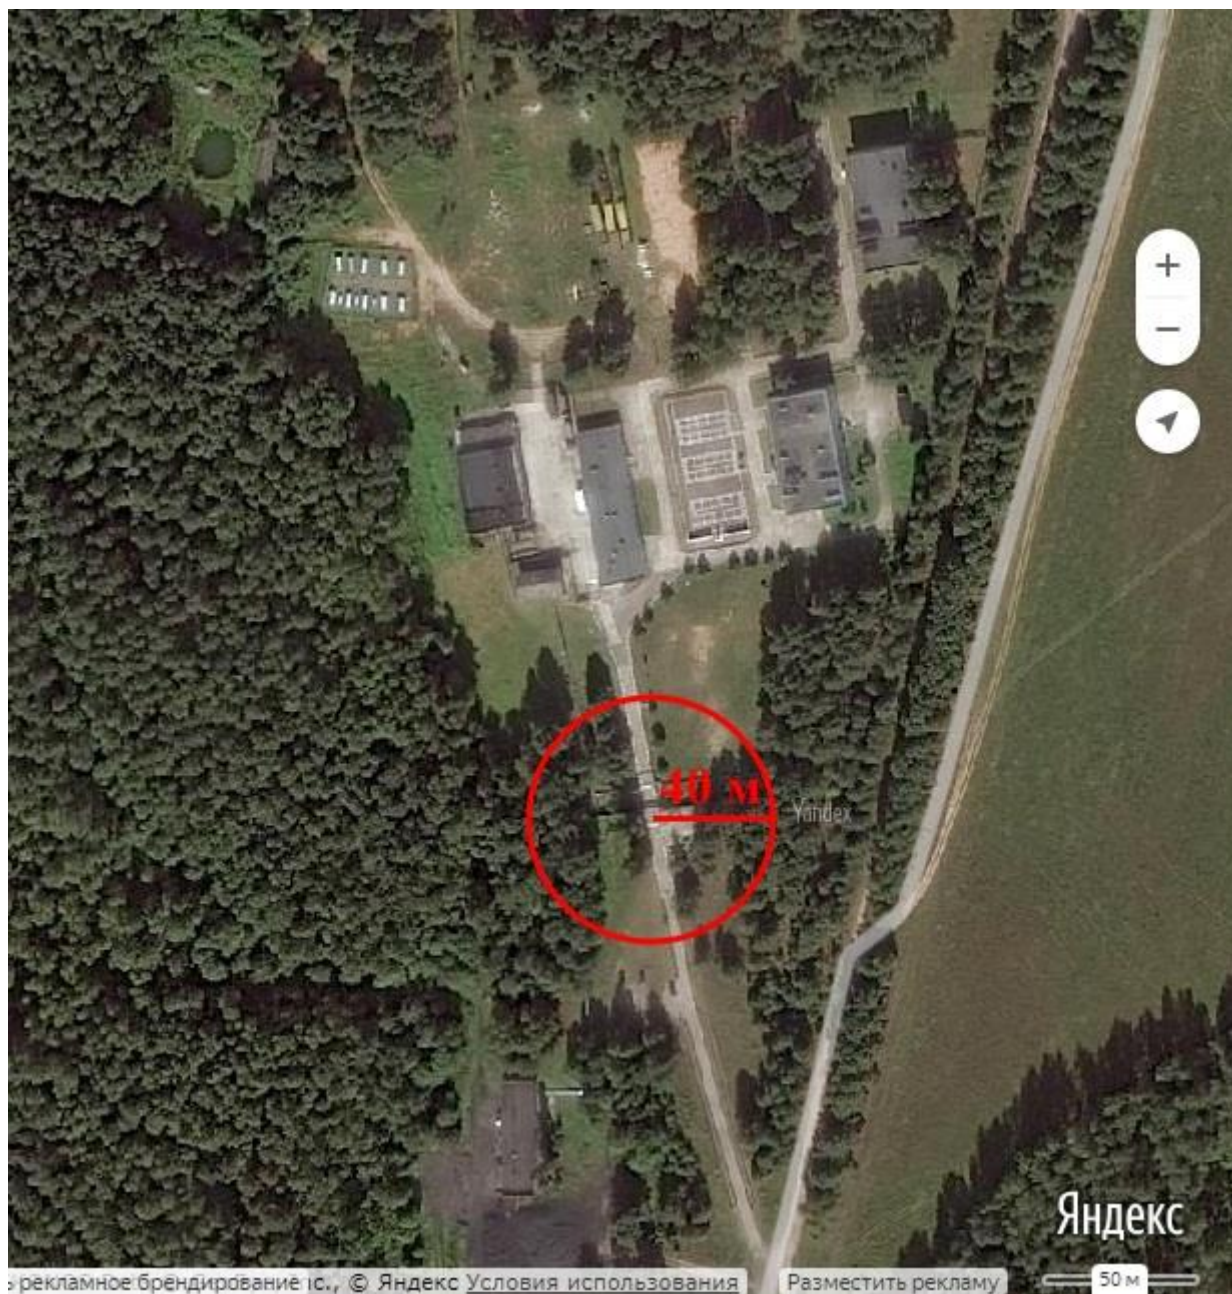

Схема границы прилегающей территории к
Войсковой части № 18401
(Рыбинский район, Судоверфское СП, д. Большое Андрейково)

Начальник управления АПК,
архитектуры и земельных отношений
администрации Рыбинского МР

М.В. Лозовская